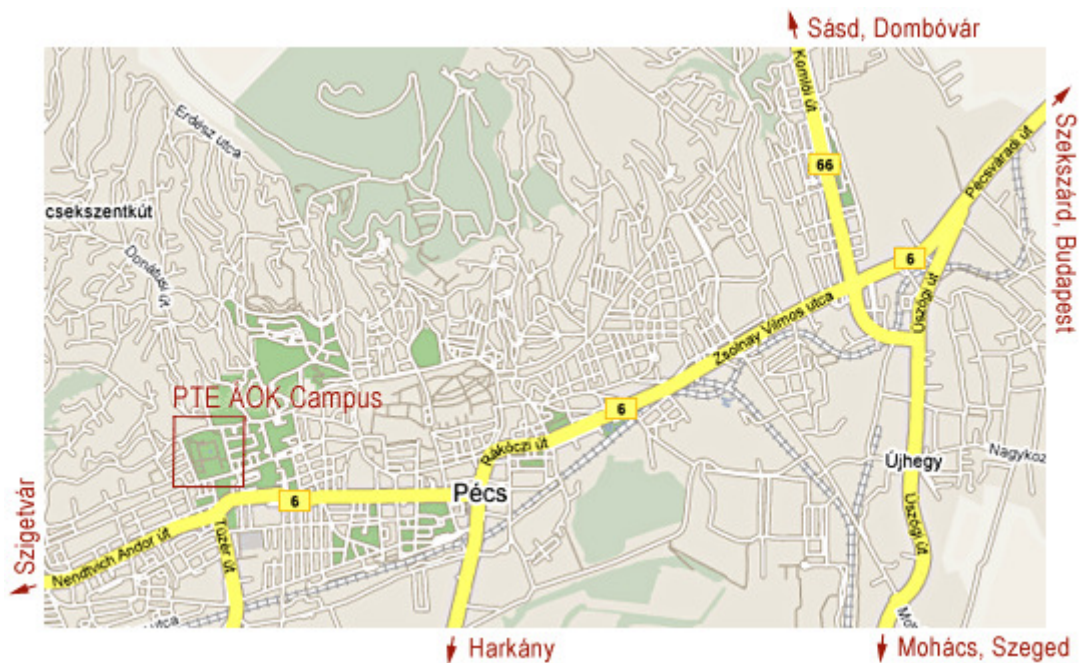

Vonattal

[Vasúti menetrend \(ELVIRA\)](#)

Az utazáshoz az InterCity vonatokat ajánljuk. A Budapest-Pécs utat az InterCity járatok kb. 2 óra 50 perc alatt teszik meg.

Autóbuszal

A Pécsre induló járatokról a [Távolsági autóbusz menetrendben](#) tájékozódhat.

Autóval

Útjának megtervezéséhez használhatja az [Útvonalterv.hu](#) honlapot.

Hogyan juthat el az Orvostudományi Karra

Az Általános Orvostudományi Kar címe: **Pécs, Szigeti út 12.**

A PTE ÁOK Campus bejáratairól és a legközelebbi buszmegállókról az alábbi térképen tájékozódhat.

Autóbusszal

Az Orvoskar főépületéhez az alábbi buszok megadott megállójáig kell utaznia:

2-es busz	Egyetemváros	menetrend
2a busz	Egyetemváros	menetrend
27-es busz	Egyetemváros	menetrend
30-as busz	Végállomás, Ifjúság útja vagy Kürt utca	menetrend

Autóval

A 6-os főútról a Tüzér utcán északra kell kanyarodni. A Szigeti úti kereszteződésben balra fordulva a Kürt utcai, jobbra fordulva pedig a Honvéd utcai bejárathoz lehet eljutni.

Térképek

Pécs térképeket a következő oldalon találhat: [Térkép Kalauz](#) , [Pécstérkép](#)